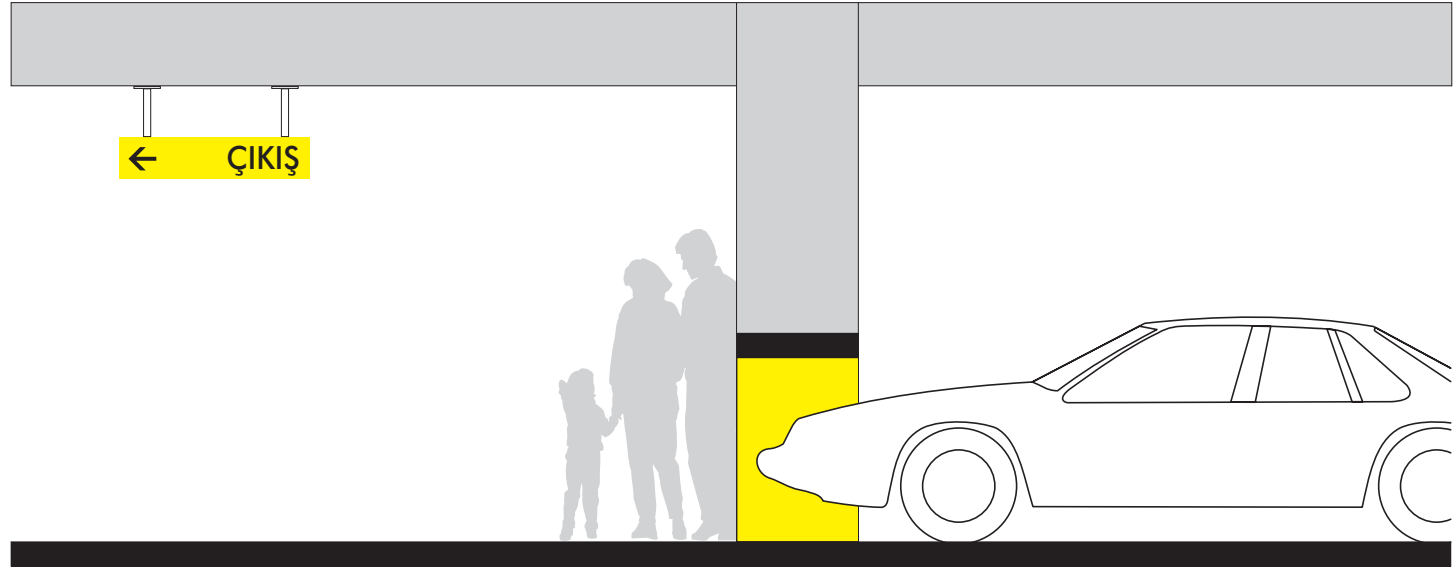

ACIBADEM

MASLAK HASTANESİ

C.01

OTOPARK
İÇİ ÇIKIŞ YÖN
PANOSU

PICTORIAL ARCHITECTURAL SIGN SYSTEMS
PASS
L I M İ T E D