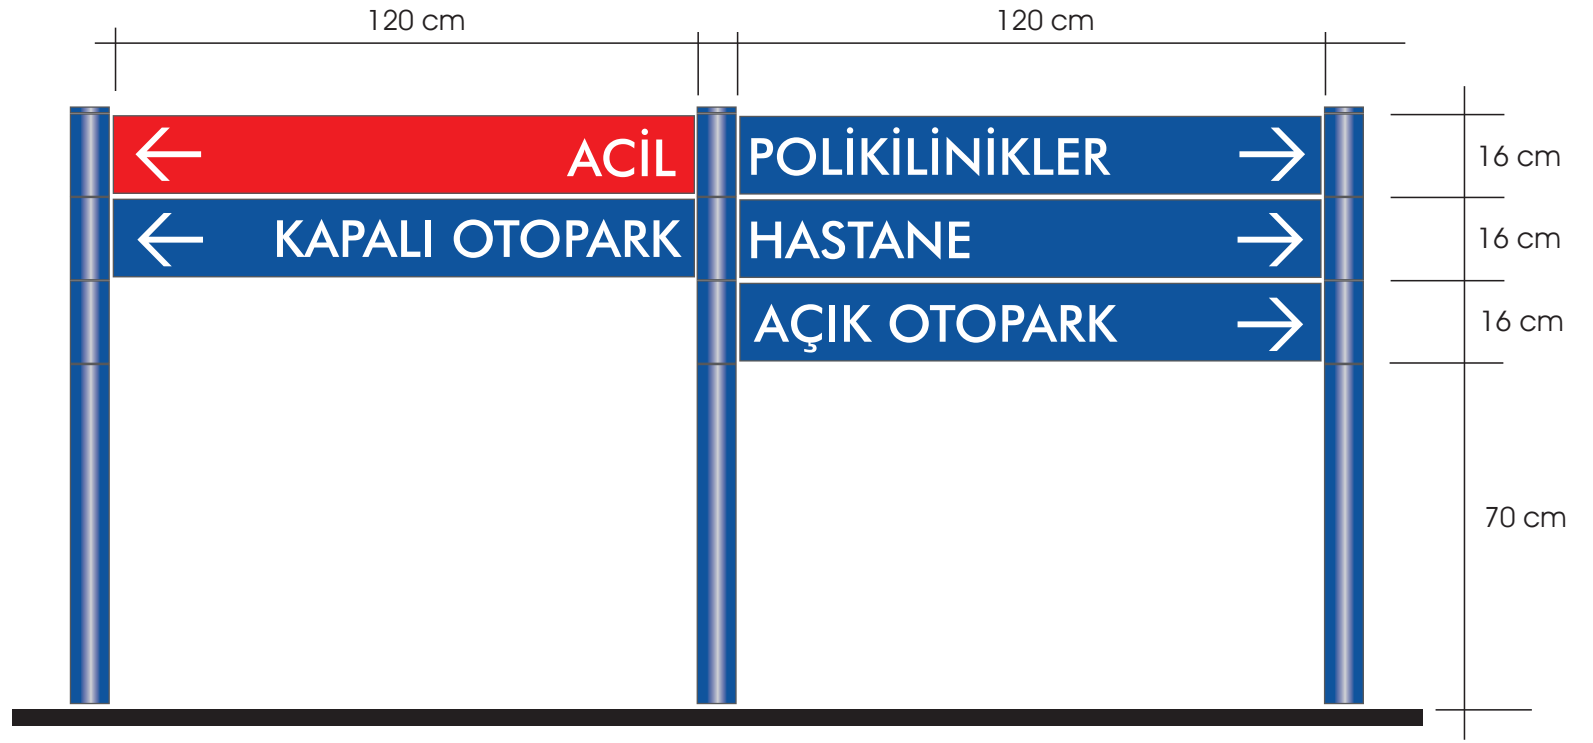

PICTORIAL ARCHITECTURAL SIGN SYSTEMS

PASS  
L I M I T E D

ACIBADEM

MASLAK HASTANESİ

B.01

DIŞ  
YÖNLENDİRME  
PANOSU

PICTORIAL ARCHITECTURAL SIGN SYSTEMS  
**PASS**  
L I M İ T E D

ACIBADEM