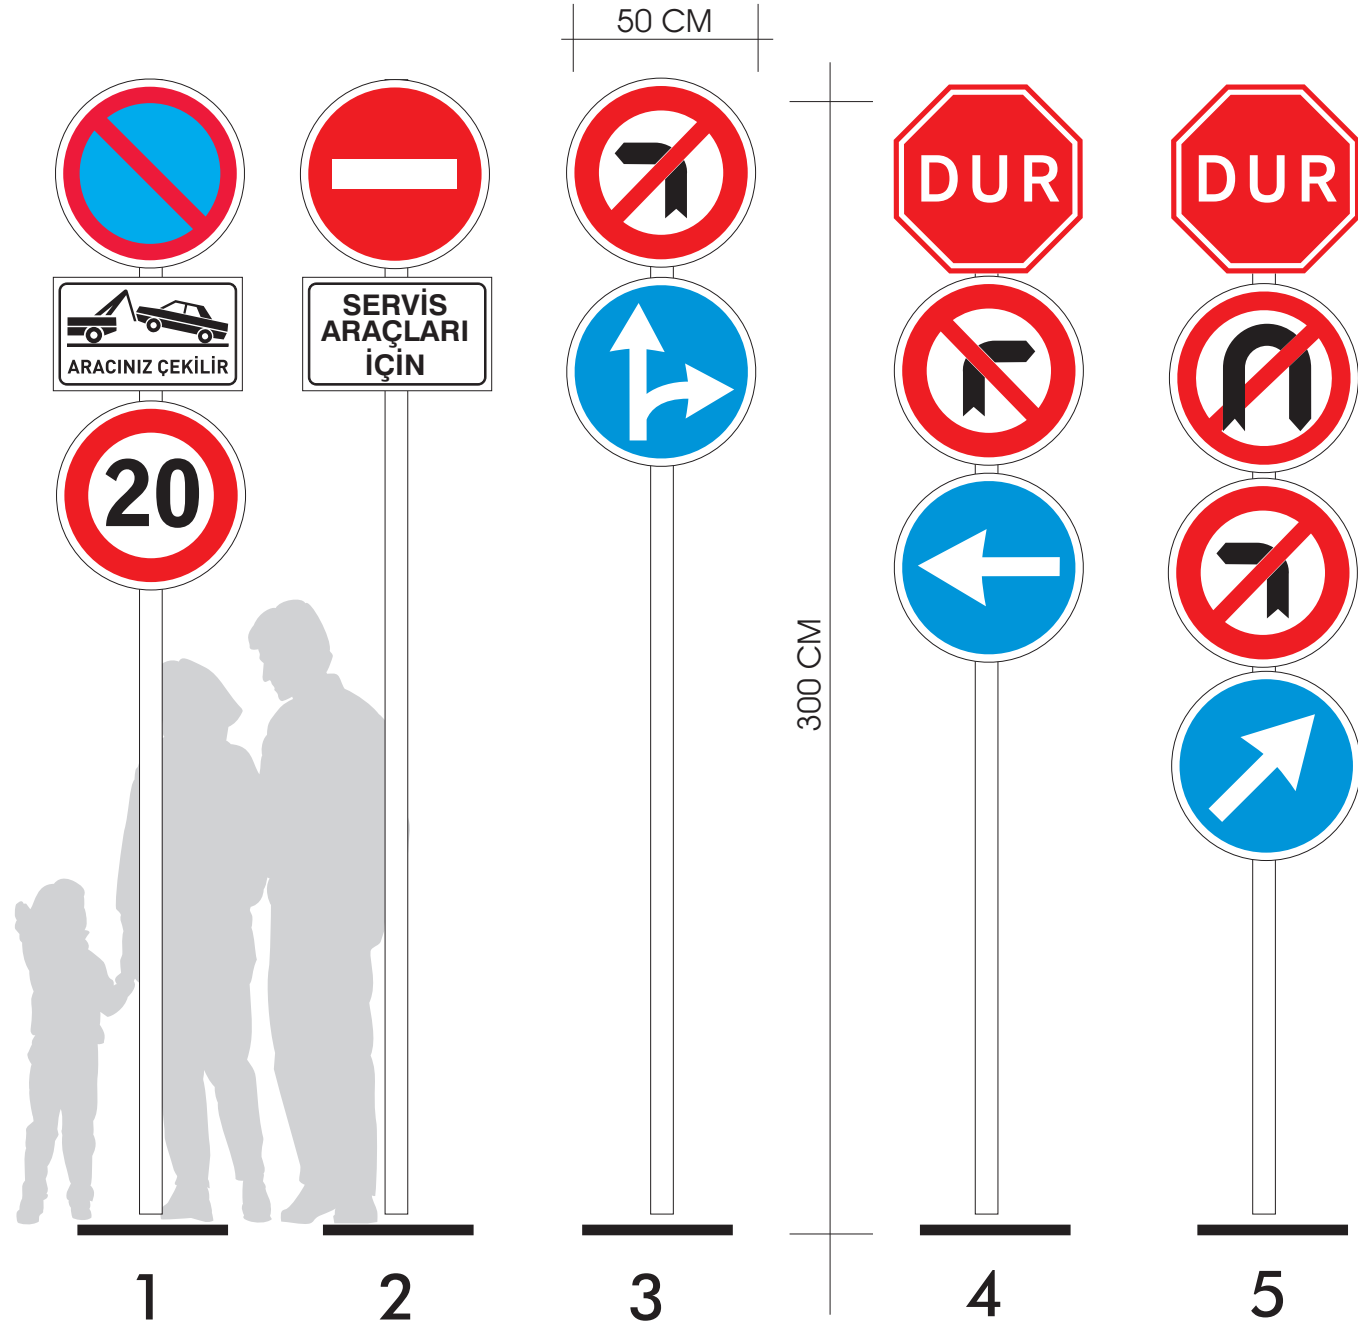

ACIBADEM

MASLAK HASTANESİ

OTOPARK İÇİ VE DIŞ YÖNLENDİRMELER  
TRAFİK İŞARETLERİ

PICTORIAL ARCHITECTURAL SIGN SYSTEMS  
**PASS**  
L I M İ T E D

ACIBADEM

MASLAK HASTANESİ

A.01

TRAFİK  
İŞARETLERİ

PICTORIAL ARCHITECTURAL SIGN SYSTEMS

PASS  
L I M I T E D

ACIBADEM

MASLAK HASTANESİ

B.01

DIŞ  
YÖNLENDİRME  
PANOSU

PICTORIAL ARCHITECTURAL SIGN SYSTEMS  
**PASS**  
L I M İ T E D

ACIBADEM