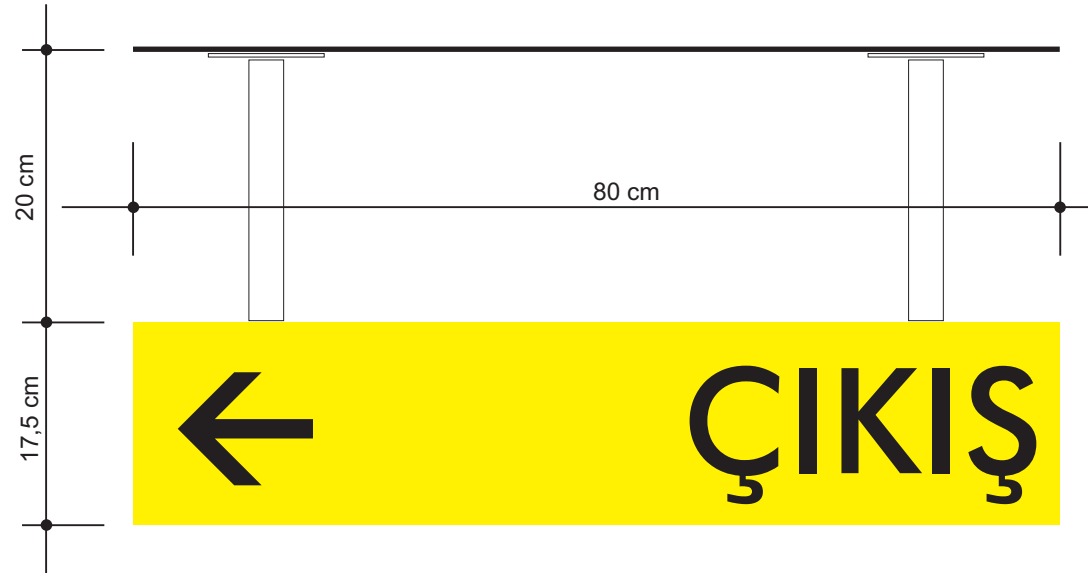

ACIBADEM

MASLAK HASTANESİ

C.01

OTOPARK
İÇİ ÇIKIŞ YÖN
PANOSU

PICTORIAL ARCHITECTURAL SIGN SYSTEMS
PASS
L I M İ T E D