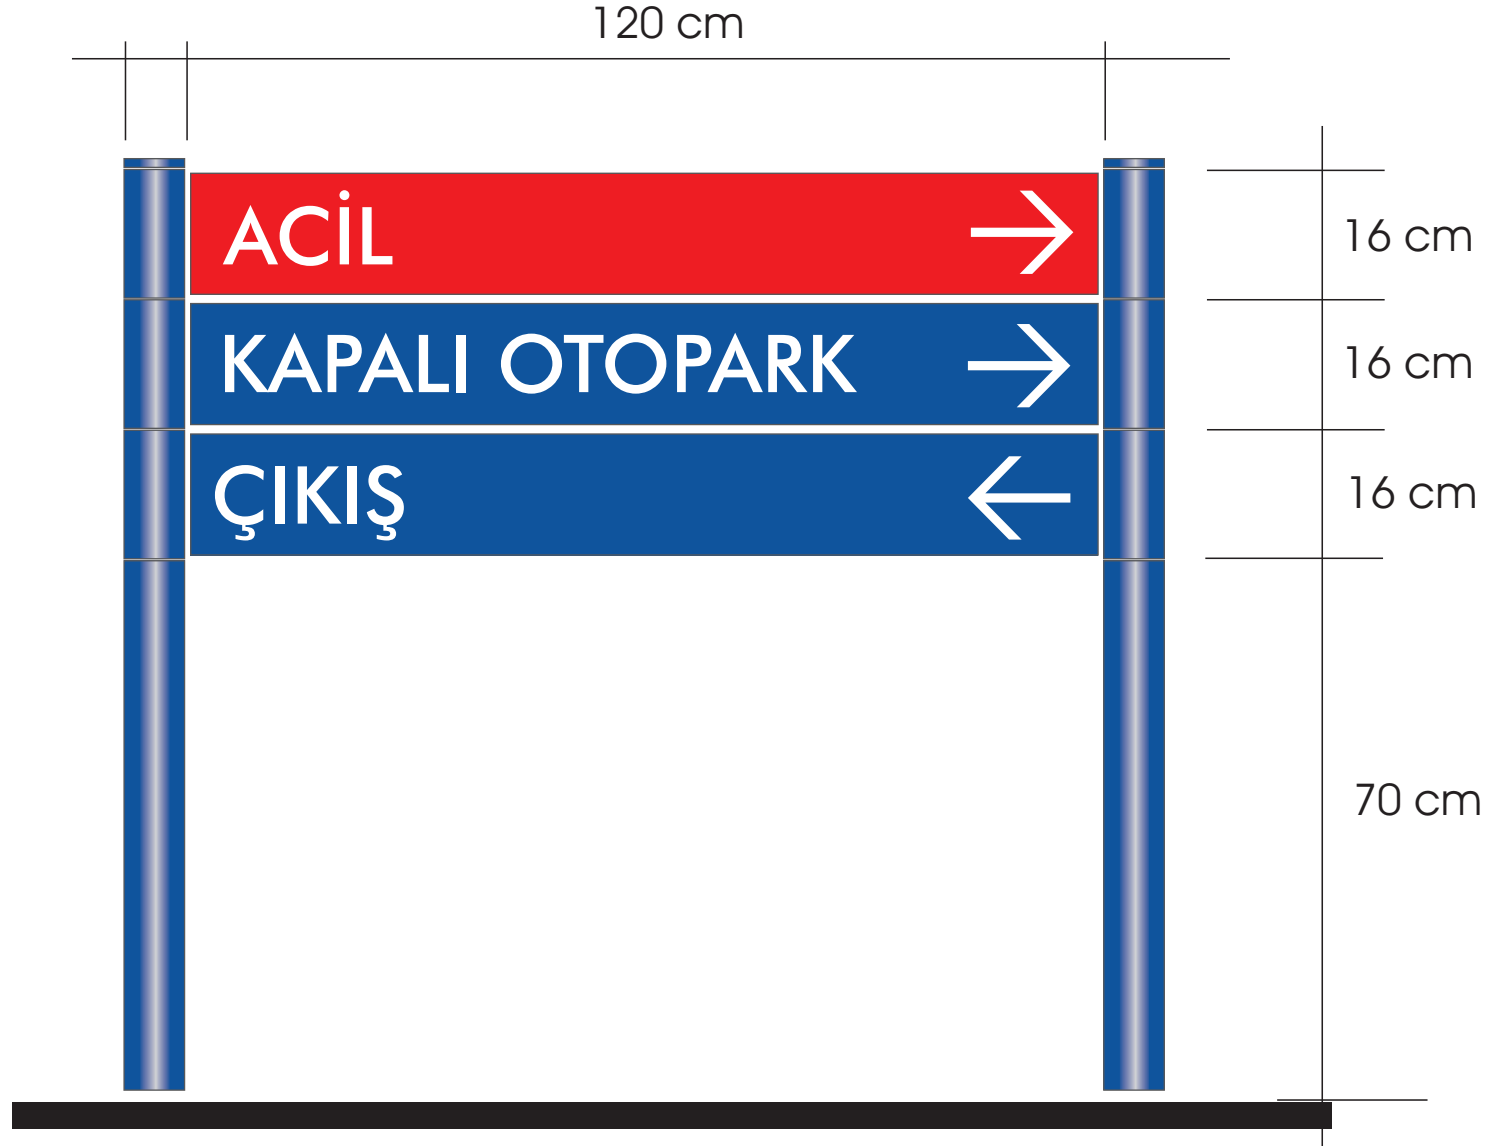

ACIBADEM

MASLAK HASTANESİ

B.03

DIŞ
YÖNLENDİRME
PANOSU

PICTORIAL ARCHITECTURAL SIGN SYSTEMS
PASS
L I M İ T E D