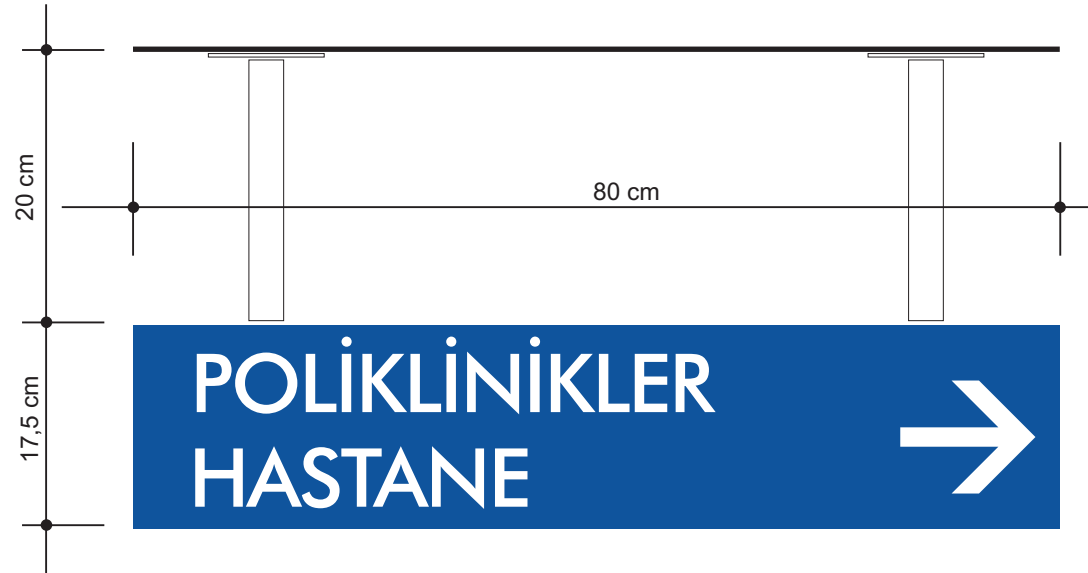

C.01

OTOPARK  
İÇİ ÇIKIŞ YÖN  
PANOSU

PICTORIAL ARCHITECTURAL SIGN SYSTEMS  
**PASS**  
L I M İ T E D

ACIBADEM

MASLAK HASTANESİ

C.02

OTOPARK  
İÇİ YÖN  
PANOSU

PICTORIAL ARCHITECTURAL SIGN SYSTEMS  
**PASS**  
L I M İ T E D