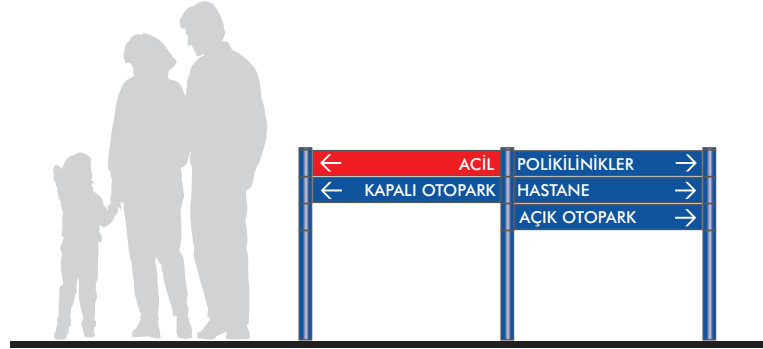

ACIBADEM

MASLAK HASTANESİ

OTOPARK İÇİ VE DIŞ YÖNLENDİRMELER  
TRAFİK İŞARETLERİ

PICTORIAL ARCHITECTURAL SIGN SYSTEMS  
**PASS**  
L I M İ T E D

ACIBADEM

MASLAK HASTANESİ

A.01

TRAFİK  
İŞARETLERİ

PICTORIAL ARCHITECTURAL SIGN SYSTEMS

PASS  
L I M I T E D

ACIBADEM

MASLAK HASTANESİ

B.01

DIŞ  
YÖNLENDİRME  
PANOSU

PICTORIAL ARCHITECTURAL SIGN SYSTEMS  
**PASS**  
L I M İ T E D

ACIBADEM