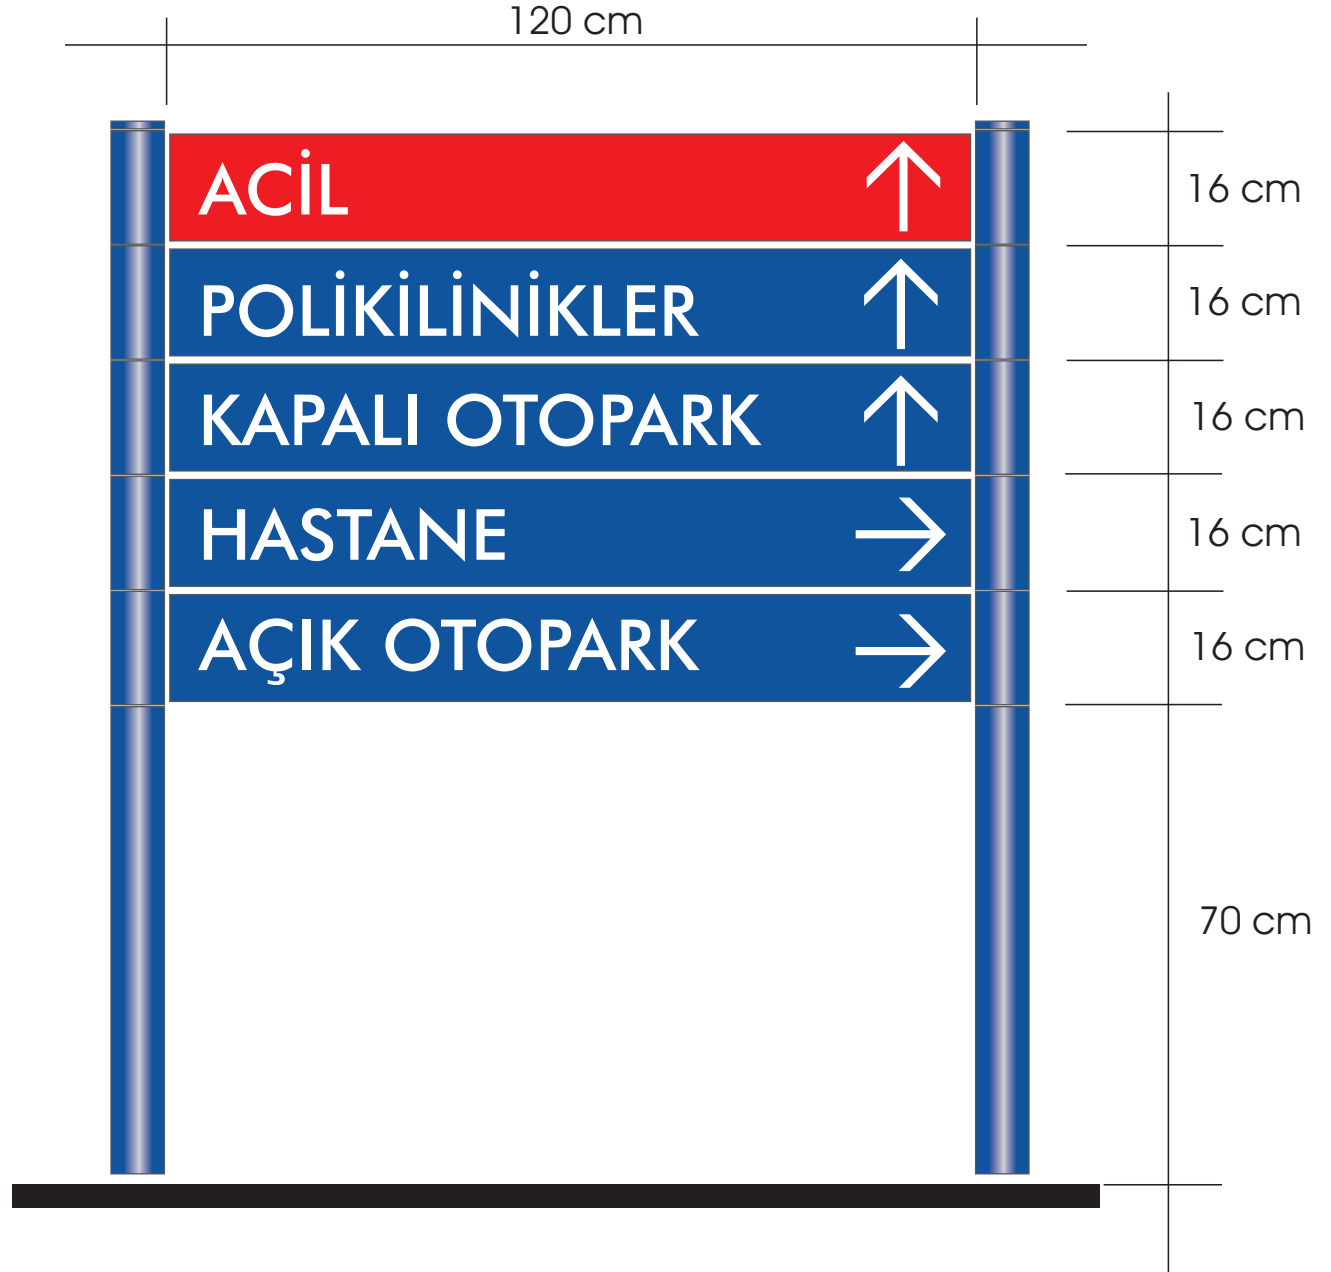

PICTORIAL ARCHITECTURAL SIGN SYSTEMS  
**PASS**  
L I M İ T E D

ACIBADEM

MASLAK HASTANESİ

B.04

DIŞ  
YÖNLENDİRME  
PANOSU

PICTORIAL ARCHITECTURAL SIGN SYSTEMS  
**PASS**  
L I M İ T E D

ACIBADEM

MASLAK HASTANESİ

C.01

OTOPARK  
İÇİ ÇIKIŞ YÖN  
PANOSU

PICTORIAL ARCHITECTURAL SIGN SYSTEMS  
**PASS**  
L I M İ T E D

ACIBADEM

MASLAK HASTANESİ

C.02

OTOPARK  
İÇİ YÖN  
PANOSU

PICTORIAL ARCHITECTURAL SIGN SYSTEMS  
**PASS**  
L I M İ T E D